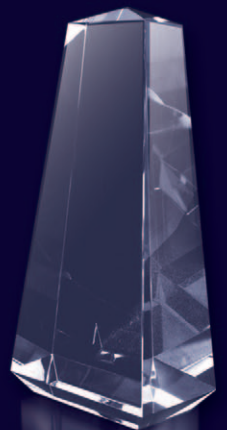

STATUETKI SZKLANE

STA01

90x40x40 mm
110x150x50 mm
135x60x60 mm

STA02

200x60x60 mm

STA03

200x85x50 mm

STA04

200x130x30 mm

STA05

170x54x41 mm
200x65x50 mm
230x74x55 mm

STA06

180x50x50 mm
210x58x58 mm
234x65x65 mm
290x80x80 mm